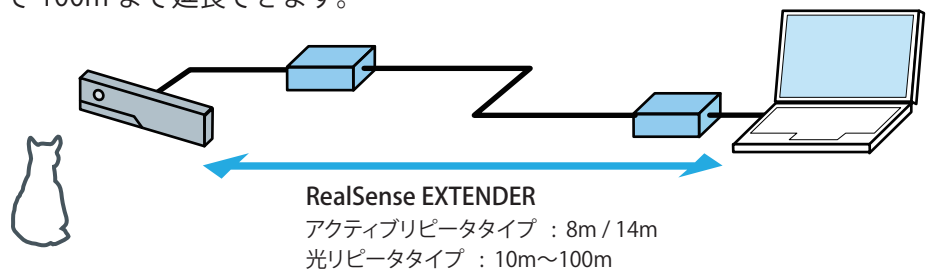

RealSense EXTENDER

RealSense 用 USB3 延長リピータ

■ RealSenseはセットに含まれません

RealSense EXTENDER

■ RealSenseはセットに含まれません / 画像は14mです

光リピータタイプ

アクティブリピータタイプ

Windows マシンに RealSense を接続してのシステム開発で、PC と RealSense センサ部の距離を延長したい皆様のためのリピータです。光ファイバー中継で 100m まで延長できます。

| 主な仕様 | 型式 VP-FireNEX-5000S-RS | 型式 VP-FireNEX-UL-RS |
|-------|----------------------------------------------|------------------------------------------|
| 延長方式 | 光リピータ | アクティブリピータ |
| 延長距離 | 10m・20m・50m・90m・100m | 8m・14m |
| コネクタ | USB3.0 Std - Aポート・Std - Bポート 接続ケーブル付属 | USB3.0 Std-A オス・Std-B オス |
| セット内容 | リピータ本体・光ケーブル・リピータ用 電源・PCIe用USB3ボード・日本語説明書 | 一体型延長ケーブル(バスパワー)・ PCIe用USB3ボード・日本語説明書 |
| 対応機種 | R200 | SR300・R200 |